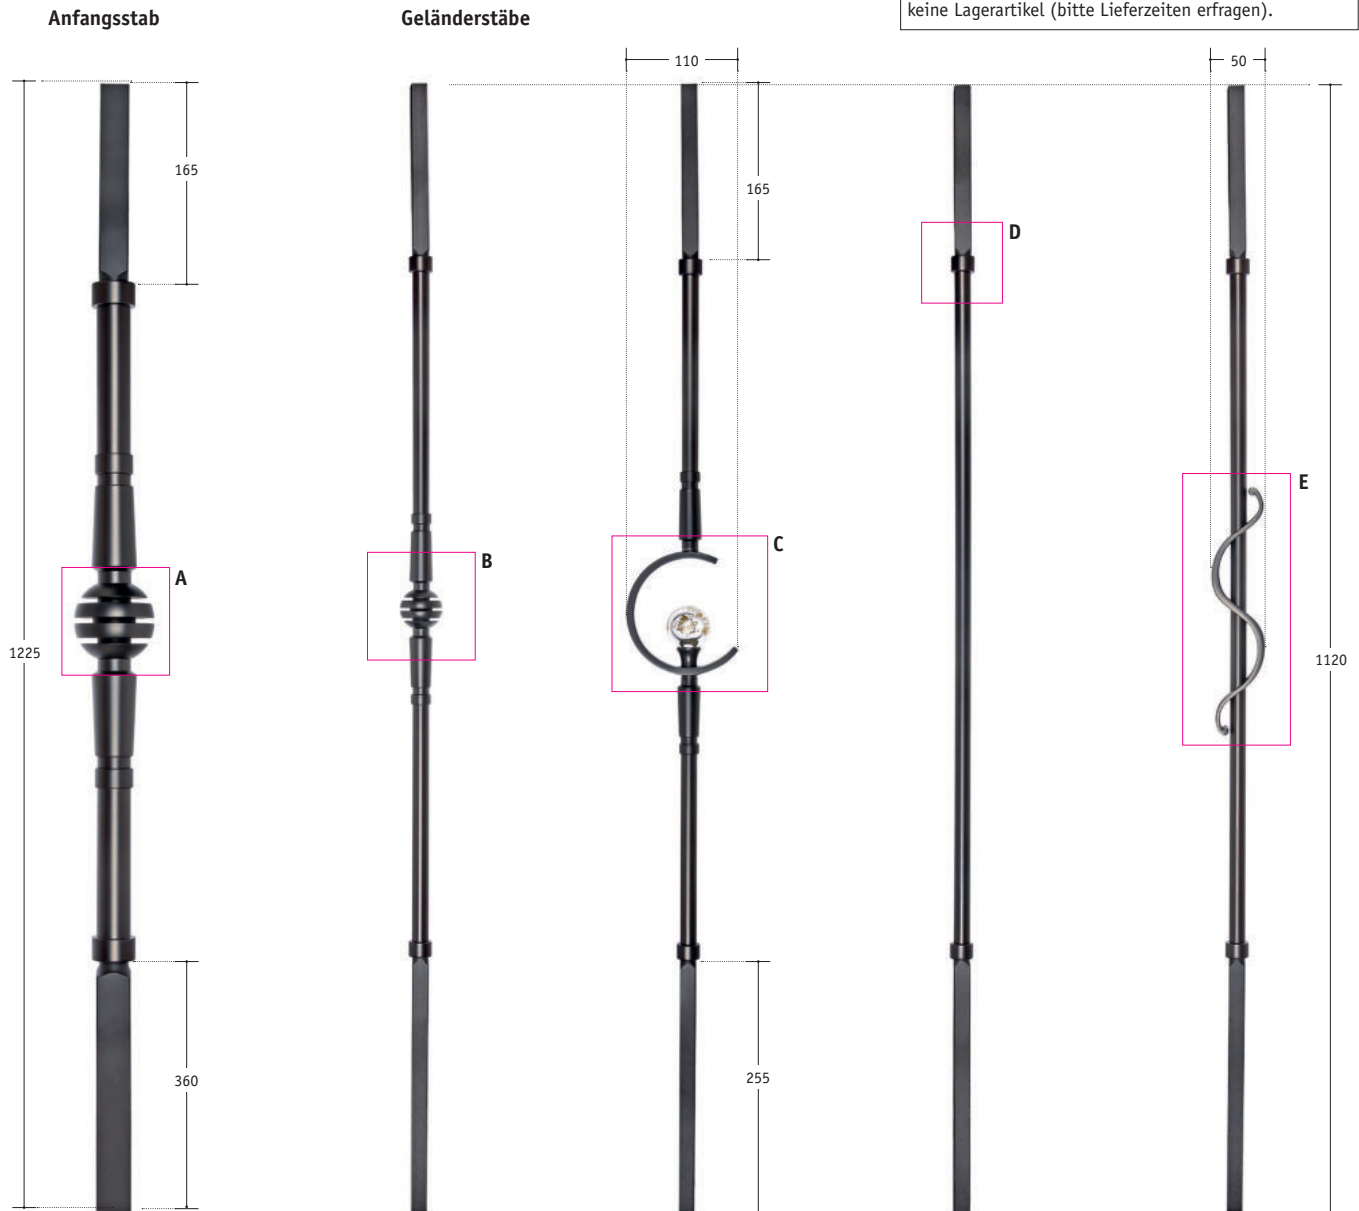

Selbstklebende  
Carbon-3D-Folie, Meterware

Art. Nr.	Breite
<b>93 17 29</b>	120 mm

### Geländerstäbe

**Art. Nr. 93 16 22**  
■ 16 x 16

**Art. Nr. 93 16 23**  
■ 16 x 16

Art. Nr. 93 16 54

oben ■ 30 x 30  
unten ■ 35 x 35

Art. Nr. 93 16 50

■ 16 x 16

Art. Nr. 93 16 51

■ 16 x 16

Art. Nr. 93 16 52

■ 16 x 16

Art. Nr. 93 16 53

■ 16 x 16

Detailansichten Designstäbe »BLACK DIAMOND«

A

B

C

D

E