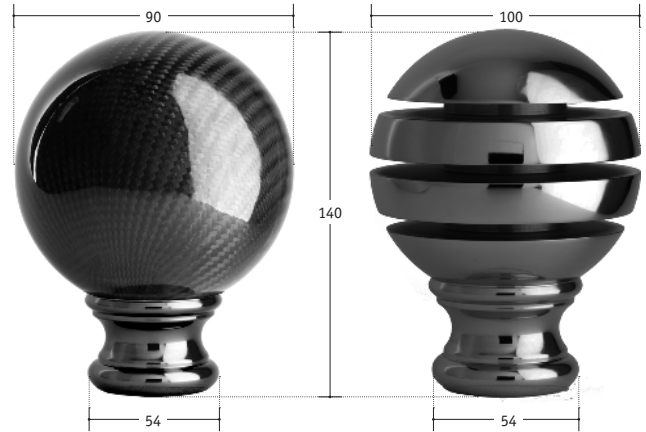

Aufsatzkugel

Art. Nr.
93 17 12

Aufsatzkugel

Art. Nr.
93 17 13