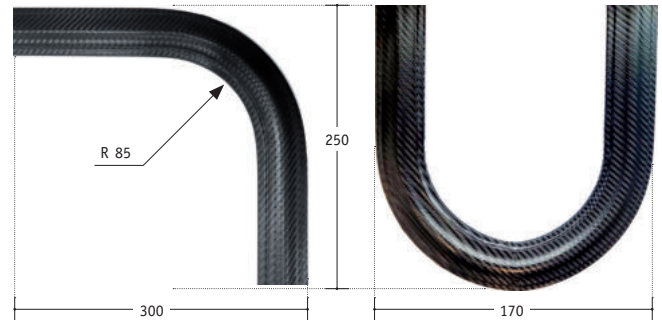

Art. Nr.	Träger Ø
<b>93 17 26</b>	● 16

Fugenabdeckbund

Art. Nr.	für Profil
<b>93 17 33</b>	■ 44 x 14

Profil-Endstück

Art. Nr.	für Profil
<b>93 17 35</b>	■ 44 x 14

Handlauf

Art. Nr.	Profil	Länge
<b>93 17 34</b>	■ 44 x 14	3000 mm

Handlauf-Anfangsstück

A	Art. Nr.	Profil
	<b>93 17 24</b>	■ 44 x 14

Handlauf-Anfangsstück

B	Art. Nr.	Profil
	<b>93 17 25</b>	■ 44 x 14

Handlauf-Winkelelement

Art. Nr.	Profil
<b>93 17 27</b>	■ 44 x 14

Handlauf-Bogenelement