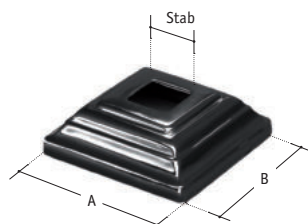

Art. Nr. 93 17 04  
● V2A | ● 42,4

Art. Nr. 93 17 05  
● Stahl roh | ■ 35

Art. Nr. 93 17 06  
● Stahl roh | ● 16

Art. Nr. 93 17 07  
● V2A | ● 16

Art. Nr. 93 17 08  
● Stahl roh | ■ 16

Art. Nr. 93 17 09  
● Stahl roh | ● 16

Art. Nr. 93 17 10  
● V2A | ● 16

Art. Nr. 93 17 11  
● Stahl roh | ■ 16

Abdeckrosette für Stäbe

Art. Nr.	für Stab	Ø
93 17 14	● 16	63
93 17 15	● 40	120
93 17 16	● 42,4	80

Abdeckrosette für Stäbe

Art. Nr.	für Stab	A x B
93 17 17	■ 16	60 x 60
93 17 18	■ 35	85 x 85

Abdeckrosette für Stäbe

Art. Nr.	für Stab	Ø
93 17 19	● 16	63
93 17 20	● 40	120
93 17 21	● 42,4	80

Abdeckrosette für Stäbe

Art. Nr.	für Stab	Maße
93 17 22	■ 16	60 x 60
93 17 23	■ 35	92 x 92

Designserie »CARBONE« nur für den Innenbereich geeignet!