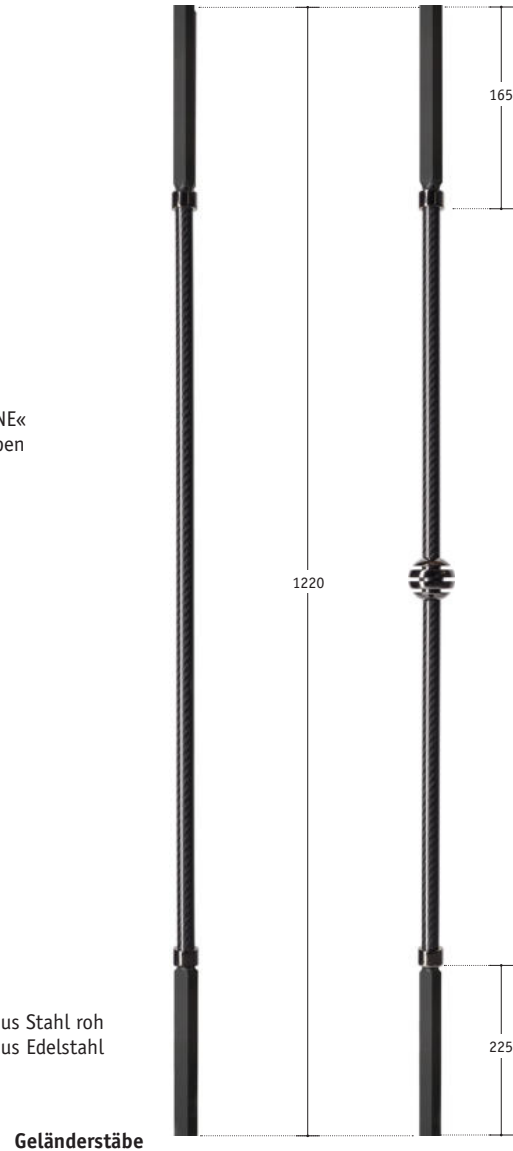

DESIGNSERIE »CARBONE«

Designserie »CARBONE« nur für den Innenbereich geeignet!