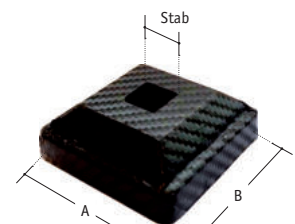

Art. Nr. 93 17 04  
● V2A | ● 42,4

Art. Nr. 93 17 05  
● Stahl roh | ■ 35

Art. Nr. 93 17 06  
● Stahl roh | ● 16

Art. Nr. 93 17 07  
● V2A | ● 16

Art. Nr. 93 17 08  
● Stahl roh | ■ 16

Art. Nr. 93 17 09  
● Stahl roh | ● 16

Art. Nr. 93 17 10  
● V2A | ● 16

Art. Nr. 93 17 11  
● Stahl roh | ■ 16

Abdeckrosette für Stäbe

Art. Nr.	für Stab	Ø
93 17 14	● 16	63
93 17 15	● 40	120
93 17 16	● 42,4	80

Abdeckrosette für Stäbe

Art. Nr.	für Stab	A x B
93 17 17	■ 16	60 x 60
93 17 18	■ 35	85 x 85

Abdeckrosette für Stäbe

Art. Nr.	für Stab	Ø
93 17 19	● 16	63
93 17 20	● 40	120
93 17 21	● 42,4	80

Abdeckrosette für Stäbe

Art. Nr.	für Stab	Maße
93 17 22	■ 16	60 x 60
93 17 23	■ 35	92 x 92

Designserie »CARBONE« nur für den Innenbereich geeignet!