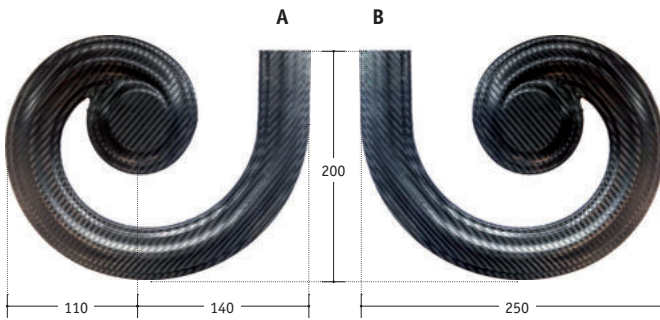

Art. Nr.	Träger Ø
<b>93 17 26</b>	● 16

Fugenabdeckbund

Art. Nr.	für Profil
<b>93 17 33</b>	■ 44 x 14

Profil-Endstück

Art. Nr.	für Profil
<b>93 17 35</b>	■ 44 x 14

Handlauf

Art. Nr.	Profil	Länge
<b>93 17 34</b>	■ 44 x 14	3000 mm

Handlauf-Anfangsstück

A	Art. Nr.	Profil
	<b>93 17 24</b>	■ 44 x 14

Handlauf-Anfangsstück

B	Art. Nr.	Profil
	<b>93 17 25</b>	■ 44 x 14

Handlauf-Winkelelement

Art. Nr.	Profil
<b>93 17 27</b>	■ 44 x 14

Handlauf-Bogenelement