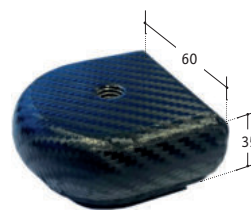

Handlauf-Anfangsstück

A	Art. Nr.	Profil
	<b>93 17 24</b>	■ 44 x 14

Handlauf-Anfangsstück

B	Art. Nr.	Profil
	<b>93 17 25</b>	■ 44 x 14

Handlauf-Winkelelement

Art. Nr.	Profil
<b>93 17 27</b>	■ 44 x 14

Handlauf-Bogenelement

Art. Nr.	Profil
<b>93 17 28</b>	■ 44 x 14

Pfostenabschluss,  
mit Gewinde M10

Art. Nr.  
**93 17 30**

Pfostenabschluss,  
mit Gewinde M10

Art. Nr.  
**93 17 31**

Pfostenabschluss,  
mit Gewinde M10

Art. Nr.  
**93 17 32**

Selbstklebende  
Carbon-3D-Folie, Meterware

Art. Nr.	Breite
<b>93 17 29</b>	120 mm