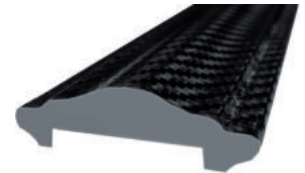

Art. Nr.	Träger Ø
<b>93 17 26</b>	● 16

Fugenabdeckbund

Art. Nr.	für Profil
<b>93 17 33</b>	■ 44 x 14

Profil-Endstück

Art. Nr.	für Profil
<b>93 17 35</b>	■ 44 x 14

Handlauf

Art. Nr.	Profil	Länge
<b>93 17 34</b>	■ 44 x 14	3000 mm