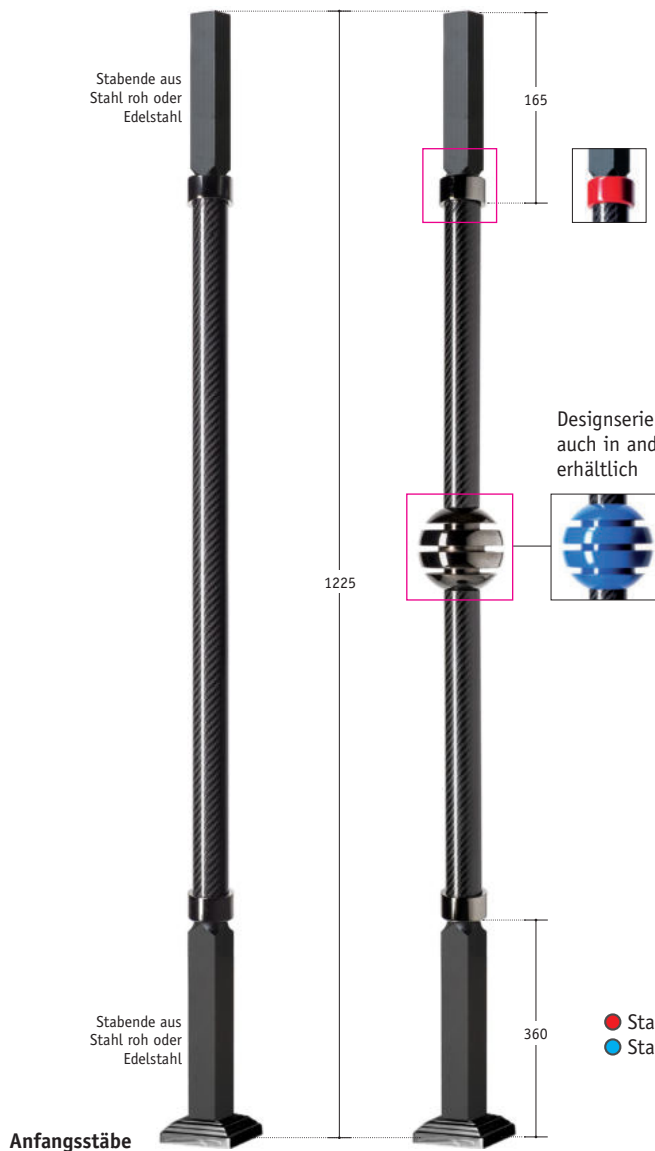

DESIGNSERIE »CARBONE«

Designserie »CARBONE« nur für den Innenbereich geeignet!